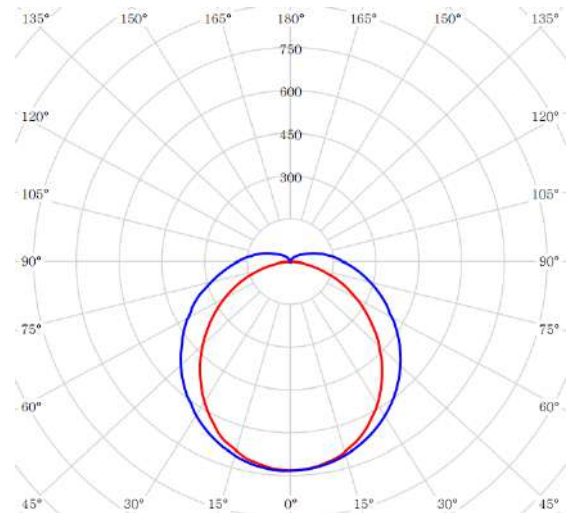

5. 배광(Distribution)

< MEMO >

- .....
- .....
- .....
- .....
- .....