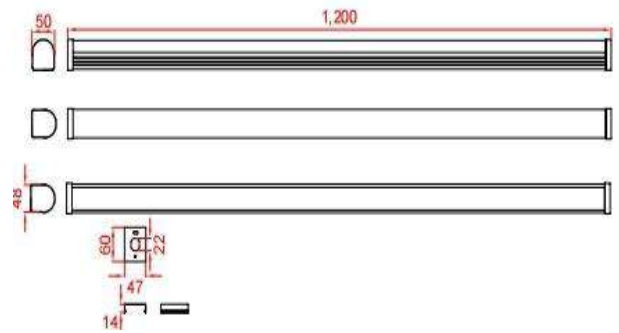

## 2. 제품특성(Specification)

정격입력 Input Rating	220Vac~, 60Hz
총광속 Luminous Flux	1 890lm
광효율 Light Efficiency	105lm/W
색온도 Color Temperature	5 700K
수명 Life Span	30 000Hrs
재질 Material	BODY : Al / Bracket : Steel COVER : PC
적용컨버터 Applied Converter	OSRAM ELEMENT22/220-240/570
제품치수 Demension	1200 X 48 X 50mm
적용LED Applied LED PKG	SAMSUNG LED 2835PKG X 70EA
제조원 Manufacturer	(주)디엠엘이디
인증현황 Certification	
무게 Weight	670g
옵션사양 Option	센서, 파이프펜던트

## 4. 제품도면(Drawing)