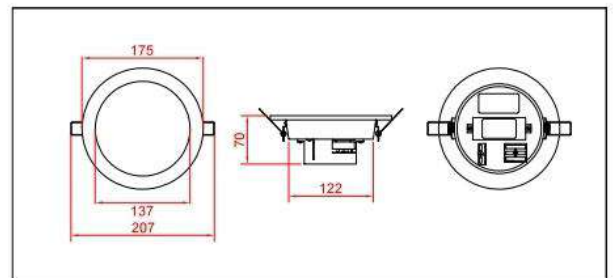

## 1. 제품정보(Information)

품명 Product Name	매입형 LED등기구 (6인치 다운라이트)
모델명 MODEL No.	DMDL-012-06BD7
소비전력 Input Watts	12W ± 10%

## 2. 제품특성(Specification)

정격입력 Input Rating	220Vac~, 60Hz
총광속 Luminous Flux	1 260lm
광효율 Light Efficiency	105lm/W
색온도 Color Temperature	5 700K
수명 Life Span	30 000Hrs
재질 Material	BODY : Steel COVER : PC
적용 컨버터 Applied Converter	(주)디엠엘이디 DMPO-015-NY
제품치수 Demension	φ175 X 70 mm 타공 φ150mm
적용 LED Applied LED PKG	SAMSUNG LED 2835PKG X 27EA
제조원 Manufacturer	(주)디엠엘이디
인증현황 Certification	 
무게 Weight	270g
옵션사양 Option	플렉시블고리, 3P단자, 방습, 비상릴레이

## 4. 제품도면(Drawing)