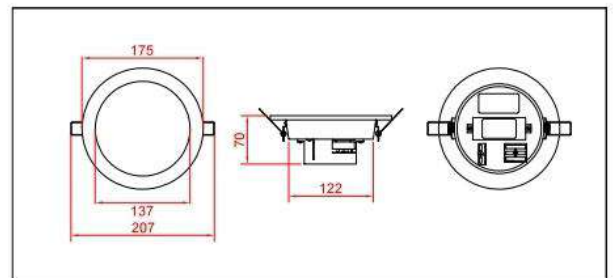

## 1. 제품정보(Information)

품명 Product Name	매입형 LED등기구 (6인치 다운라이트)
모델명 MODEL No.	DMDL-015-06BD3
소비전력 Input Watts	15W ± 10%

## 2. 제품특성(Specification)

정격입력 Input Rating	220Vac~, 60Hz
총광속 Luminous Flux	1 575lm
광효율 Light Efficiency	105lm/W
색온도 Color Temperature	3 000K
수명 Life Span	30 000Hrs
재질 Material	BODY : Steel COVER : PC
적용 컨버터 Applied Converter	(주)디엠엘이디 DMPO-015-NY
제품치수 Demension	φ175 X 70 mm 타공 φ150mm
적용 LED Applied LED PKG	SAMSUNG LED 2835PKG X 31EA
제조원 Manufacturer	(주)디엠엘이디
인증현황 Certification	 
무게 Weight	270g
옵션사양 Option	플렉시블고리, 3P단자, 방습, 비상릴레이

## 4. 제품도면(Drawing)