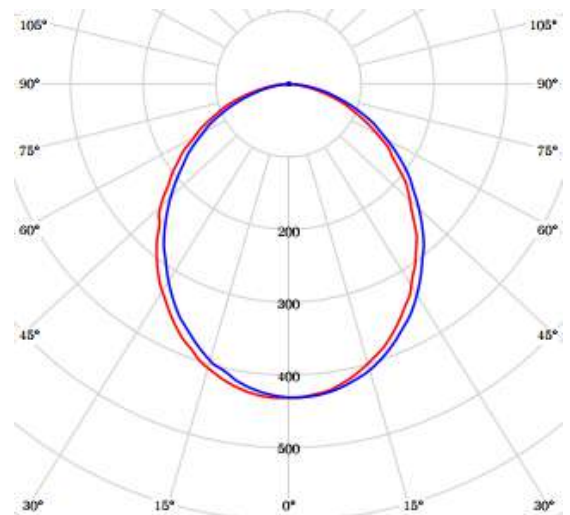

5. 배광(Distribution)

< MEMO >

- .....
- .....
- .....
- .....
- .....