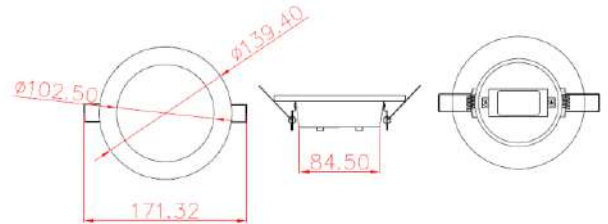

## 1. 제품정보(Information)

품명 Product Name	매입형 LED등기구 (6인치 다운라이트)
모델명 MODEL No.	DMDL-015-06S3PBD4
소비전력 Input Watts	15W ± 10%

## 2. 제품특성(Specification)

정격입력 Input Rating	220Vac~, 60Hz
총광속 Luminous Flux	1 575lm
광효율 Light Efficiency	105lm/W
색온도 Color Temperature	4 000K
수명 Life Span	30 000Hrs
재질 Material	BODY : Steel COVER : PC
적용 컨버터 Applied Converter	(주)삼광일렉트로닉스 SKP-36V15WAM
제품치수 Demension	Ø173 X 80 mm 타공 ∅150mm
적용 LED Applied LED PKG	SAMSUNG LED SPMWH1228FD5WAT0SG
제조원 Manufacturer	(주)디엠엘이디
인증현황 Certification	 
무게 Weight	200g
옵션사양 Option	플렉시블고리, 3P단자, 방습, 비상릴레이

## 4. 제품도면(Drawing)