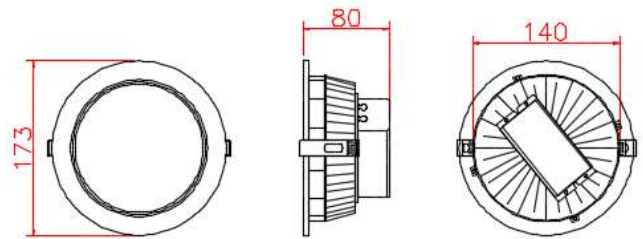

제품 사양서 (Specification)

1. 제품정보(Information)

품명 Product Name	매입형 LED등기구 (6인치 다운라이트)
모델명 MODEL No.	DMDL-027-06SDCD4
소비전력 Input Watts	27W ± 10%

2. 제품특성(Specification)

정격입력 Input Rating	220Vac~, 60Hz
총광속 Luminous Flux	2 835lm
광효율 Light Efficiency	105lm/W
색온도 Color Temperature	4 000K
수명 Life Span	30 000Hrs
재질 Material	BODY : AI COVER : PS
적용 컨버터 Applied Converter	(주)삼광일렉트로닉스 SRP-36V27WAM
제품치수 Demension	φ 173 X 80mm 타공 φ 150mm
적용 LED Applied LED PKG	SAMSUNG LED SPMWHR229AQ5SGT0SP
제조원 Manufacturer	(주)디엠엘이디
인증현황 Certification	 
무게 Weight	370g
옵션사양 Option	플렉시블고리, 3P단자

3. 제품사진(Image)

4. 제품도면(Drawing)

5. 배광(Distribution)

< MEMO >

- _____
- _____
- _____
- _____
- _____