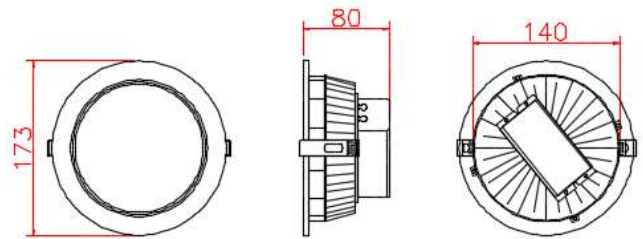

## 1. 제품정보(Information)

품명 Product Name	매입형 LED등기구 (6인치 다운라이트)
모델명 MODEL No.	DMDL-027-06SDCD7
소비전력 Input Watts	27W ± 10%

## 2. 제품특성(Specification)

정격입력 Input Rating	220Vac~, 60Hz
총광속 Luminous Flux	2 835lm
광효율 Light Efficiency	105lm/W
색온도 Color Temperature	5 700K
수명 Life Span	30 000Hrs
재질 Material	BODY : AI COVER : PS
적용 컨버터 Applied Converter	(주)삼광일렉트로닉스 SRP-36V27WAM
제품치수 Demension	φ 173 X 80mm 타공 φ 150mm
적용 LED Applied LED PKG	SAMSUNG LED SPMWHR229AQ5SGQ0SP
제조사 Manufacturer	(주)디엠엘이디
인증현황 Certification	 
무게 Weight	370g
옵션사양 Option	플렉시블고리, 3P단자

## 4. 제품도면(Drawing)