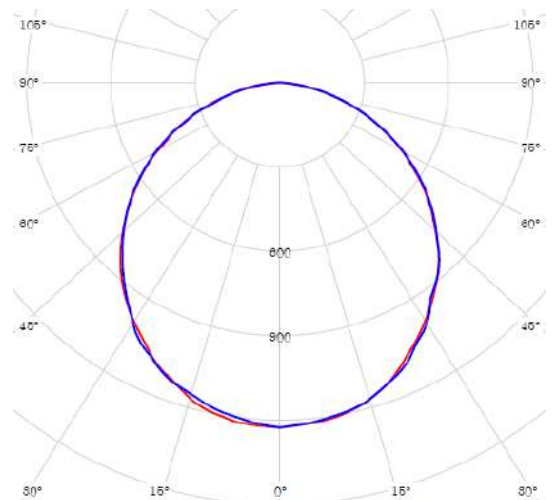

5. 배광(Distribution)

< MEMO >

- .....
- .....
- .....
- .....
- .....