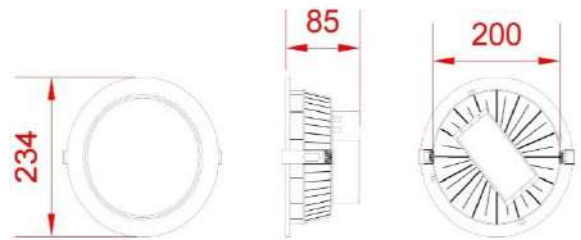

제품 사양서 (Specification)

1. 제품정보(Information)

품명 Product Name	매입형 LED등기구 (8인치 다운라이트)
모델명 MODEL No.	DMDL-040-080PBD7
소비전력 Input Watts	40W ± 10%

2. 제품특성(Specification)

정격입력 Input Rating	220Vac~, 60Hz
총광속 Luminous Flux	4 400lm
광효율 Light Efficiency	110lm/W
색온도 Color Temperature	5 700K
수명 Life Span	30 000Hrs
재질 Material	BODY : AI COVER : PS
적용 컨버터 Applied Converter	(주)에스피파워 SP040P-GU336
제품치수 Demension	φ234 X 85 mm 타공 φ200mm
적용 LED Applied LED PKG	SAMSUNG LED 2835PKG X 120EA
제조원 Manufacturer	(주)디엠엘이디
인증현황 Certification	  
무게 Weight	370g
옵션사양 Option	플렉시블고리, 3P단자, 방습, 비상릴레이

3. 제품사진(Image)

4. 제품도면(Drawing)

5. 배광(Distribution)

< MEMO >

-
-
-
-
-