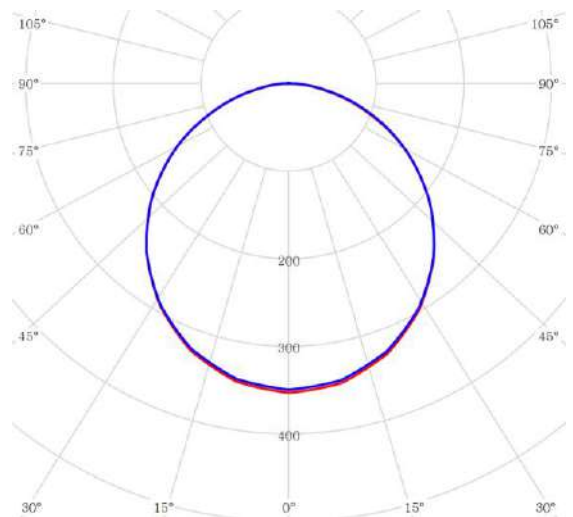

5. 배광(Distribution)

< MEMO >

- .....
- .....
- .....
- .....
- .....