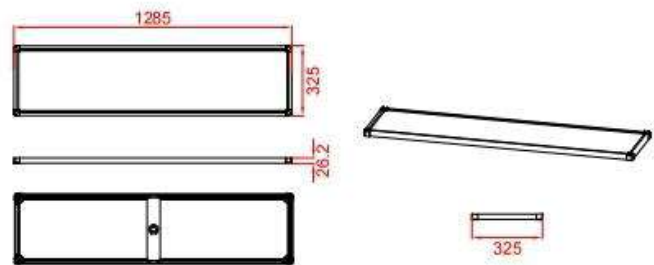

제품 사양서 (Specification)

1. 제품정보(Information)

품명 Product Name	고정형 LED등기구 (엣지평판등기구)
모델명 MODEL No.	DMFL-040-1230A
소비전력 Input Watts	40W ± 10%

2. 제품특성(Specification)

정격입력 Input Rating	220Vac~, 60Hz
총광속 Luminous Flux	4 400lm
광효율 Light Efficiency	110lm/W
색온도 Color Temperature	5 700K
수명 Life Span	30 000Hrs
재질 Material	BODY : AI COVER : PS
적용컨버터 Applied Converter	(주)컨텍 SWC-40W36V-01
제품치수 Demension	1285 X 325 X 26.2 mm
적용LED Applied LED PKG	LG INNOTEK 2835PKG X 168EA
제조원 Manufacturer	(주)디엠엘이디
인증현황 Certification	
무게 Weight	3,600g
옵션사양 Option	비너, 연장와이어

3. 제품사진(Image)

4. 제품도면(Drawing)

5. 배광(Distribution)

< MEMO >

- .....
- .....
- .....
- .....
- .....