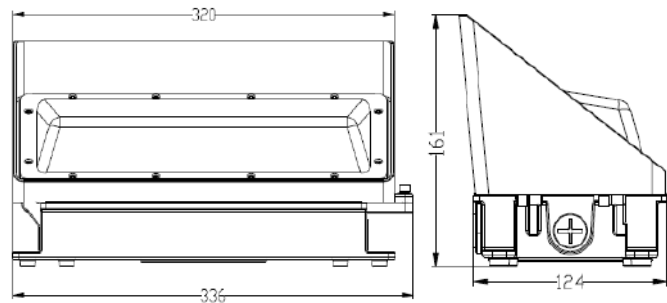

## 2. 제품특성(Specification)

정격입력 Input Rating	220Vac~, 60Hz
총광속 Luminous Flux	4 400lm
광효율 Light Efficiency	110lm/W
색온도 Color Temperature	5 700K
수명 Life Span	30 000Hrs
재질 Material	BODY : AI COVER : PC
적용 컨버터 Applied Converter	(주)에스피파워 SP040P-GU336
제품치수 Demension	336 X 124 X 161 mm
적용 LED Applied LED PKG	SAMSUNG LED 2835PKG X 143EA
제조원 Manufacturer	(주)디엠엘이디
인증현황 Certification	 
무게 Weight	2,000g
옵션사양 Option	

## 4. 제품도면(Drawing)