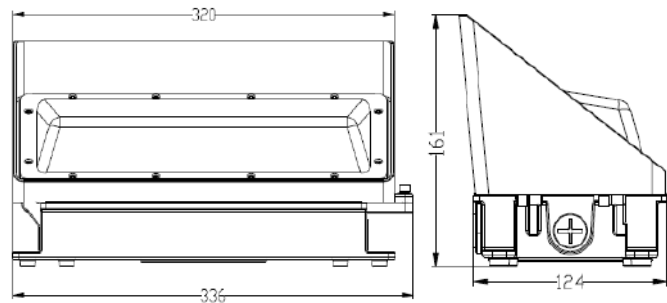

제품 사양서 (Specification)

1. 제품정보(Information)

품명 Product Name	고정형 LED등기구 (램프진입등기구)
모델명 MODEL No.	DMLE-050-21S3CD7
소비전력 Input Watts	50W ± 10%

2. 제품특성(Specification)

정격입력 Input Rating	220Vac~, 60Hz
총광속 Luminous Flux	5 500lm
광효율 Light Efficiency	110lm/W
색온도 Color Temperature	5 700K
수명 Life Span	30 000Hrs
재질 Material	BODY : AI COVER : PC
적용 컨버터 Applied Converter	(주)에스피파워 SP040P-GU336
제품치수 Demension	336 X 124 X 161 mm
적용 LED Applied LED PKG	SAMSUNG LED 2835PKG X 143EA
제조사 Manufacturer	(주)디엠엘이디
인증현황 Certification	 
무게 Weight	2,000g
옵션사양 Option	

3. 제품사진(Image)

4. 제품도면(Drawing)

5. 배광(Distribution)

< MEMO >

-
-
-
-
-