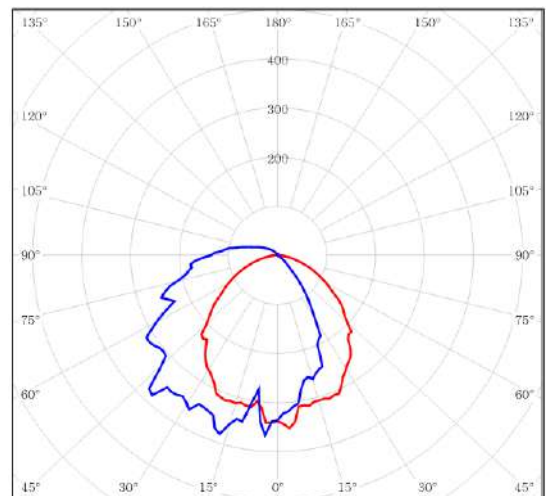

5. 배광(Distribution)

< MEMO >

- .....
- .....
- .....
- .....
- .....