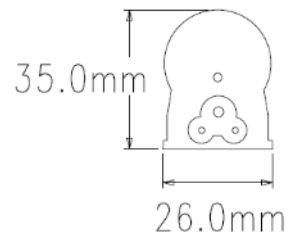

## 2. 제품특성(Specification)

정격입력 Input Rating	220Vac~, 60Hz
총광속 Luminous Flux	2 100lm
광효율 Light Efficiency	105lm/W
색온도 Color Temperature	4 000K
수명 Life Span	30 000Hrs
재질 Material	BODY : AI COVER : PC
적용 컨버터 Applied Converter	(주)세미웰전자 SW-KS20W-0-T5
제품치수 Demension	1181 X 26 X 35 mm
적용 LED Applied LED PKG	SAMSUNG LED 2835PKG X 96EA
제조원 Manufacturer	(주)디엠엘이디
인증현황 Certification	 
무게 Weight	800g
옵션사양 Option	

## 4. 제품도면(Drawing)