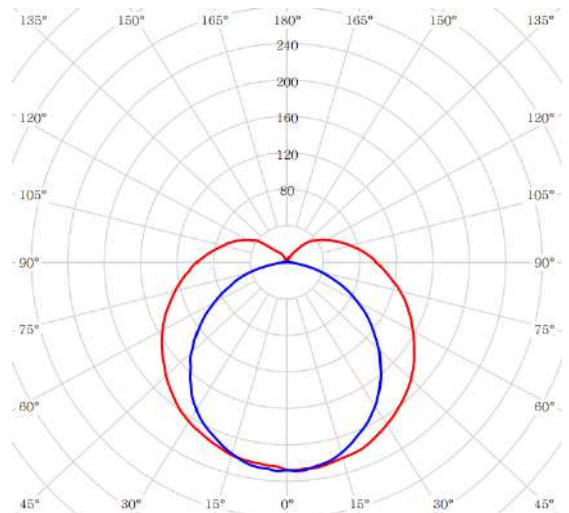

5. 배광(Distribution)

< MEMO >

- .....
- .....
- .....
- .....
- .....