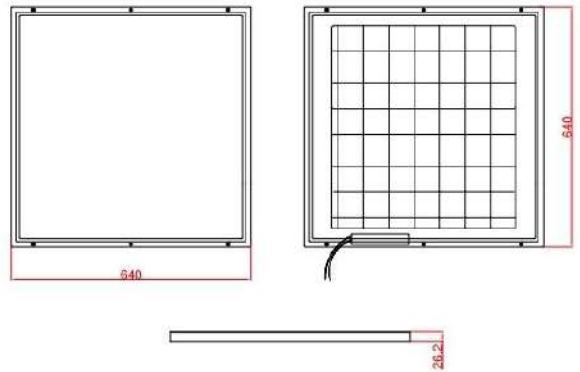

제품 사양서 (Specification)

1. 제품정보(Information)

품명 Product Name	고정형 LED등기구 (슬림직하렌즈형 평판등기구)
모델명 MODEL No.	DMUF-040-66DNBN7
소비전력 Input Watts	40W ± 10%

2. 제품특성(Specification)

정격입력 Input Rating	220Vac~, 60Hz
총광속 Luminous Flux	4 400lm
광효율 Light Efficiency	110lm/W
색온도 Color Temperature	5 700K
수명 Life Span	30 000Hrs
재질 Material	BODY : AI COVER : PS
적용 컨버터 Applied Converter	(주)세미웰전자 P2V-4048-KO
제품치수 Demension	640 X 640 X 27 mm
적용 LED Applied LED PKG	SAMSUNG LED 2835PKG X 100EA
제조원 Manufacturer	(주)디엠엘이디
인증현황 Certification	 
무게 Weight	440g
옵션사양 Option	

3. 제품사진(Image)

4. 제품도면(Drawing)

5. 배광(Distribution)

< MEMO >

-
-
-
-
-